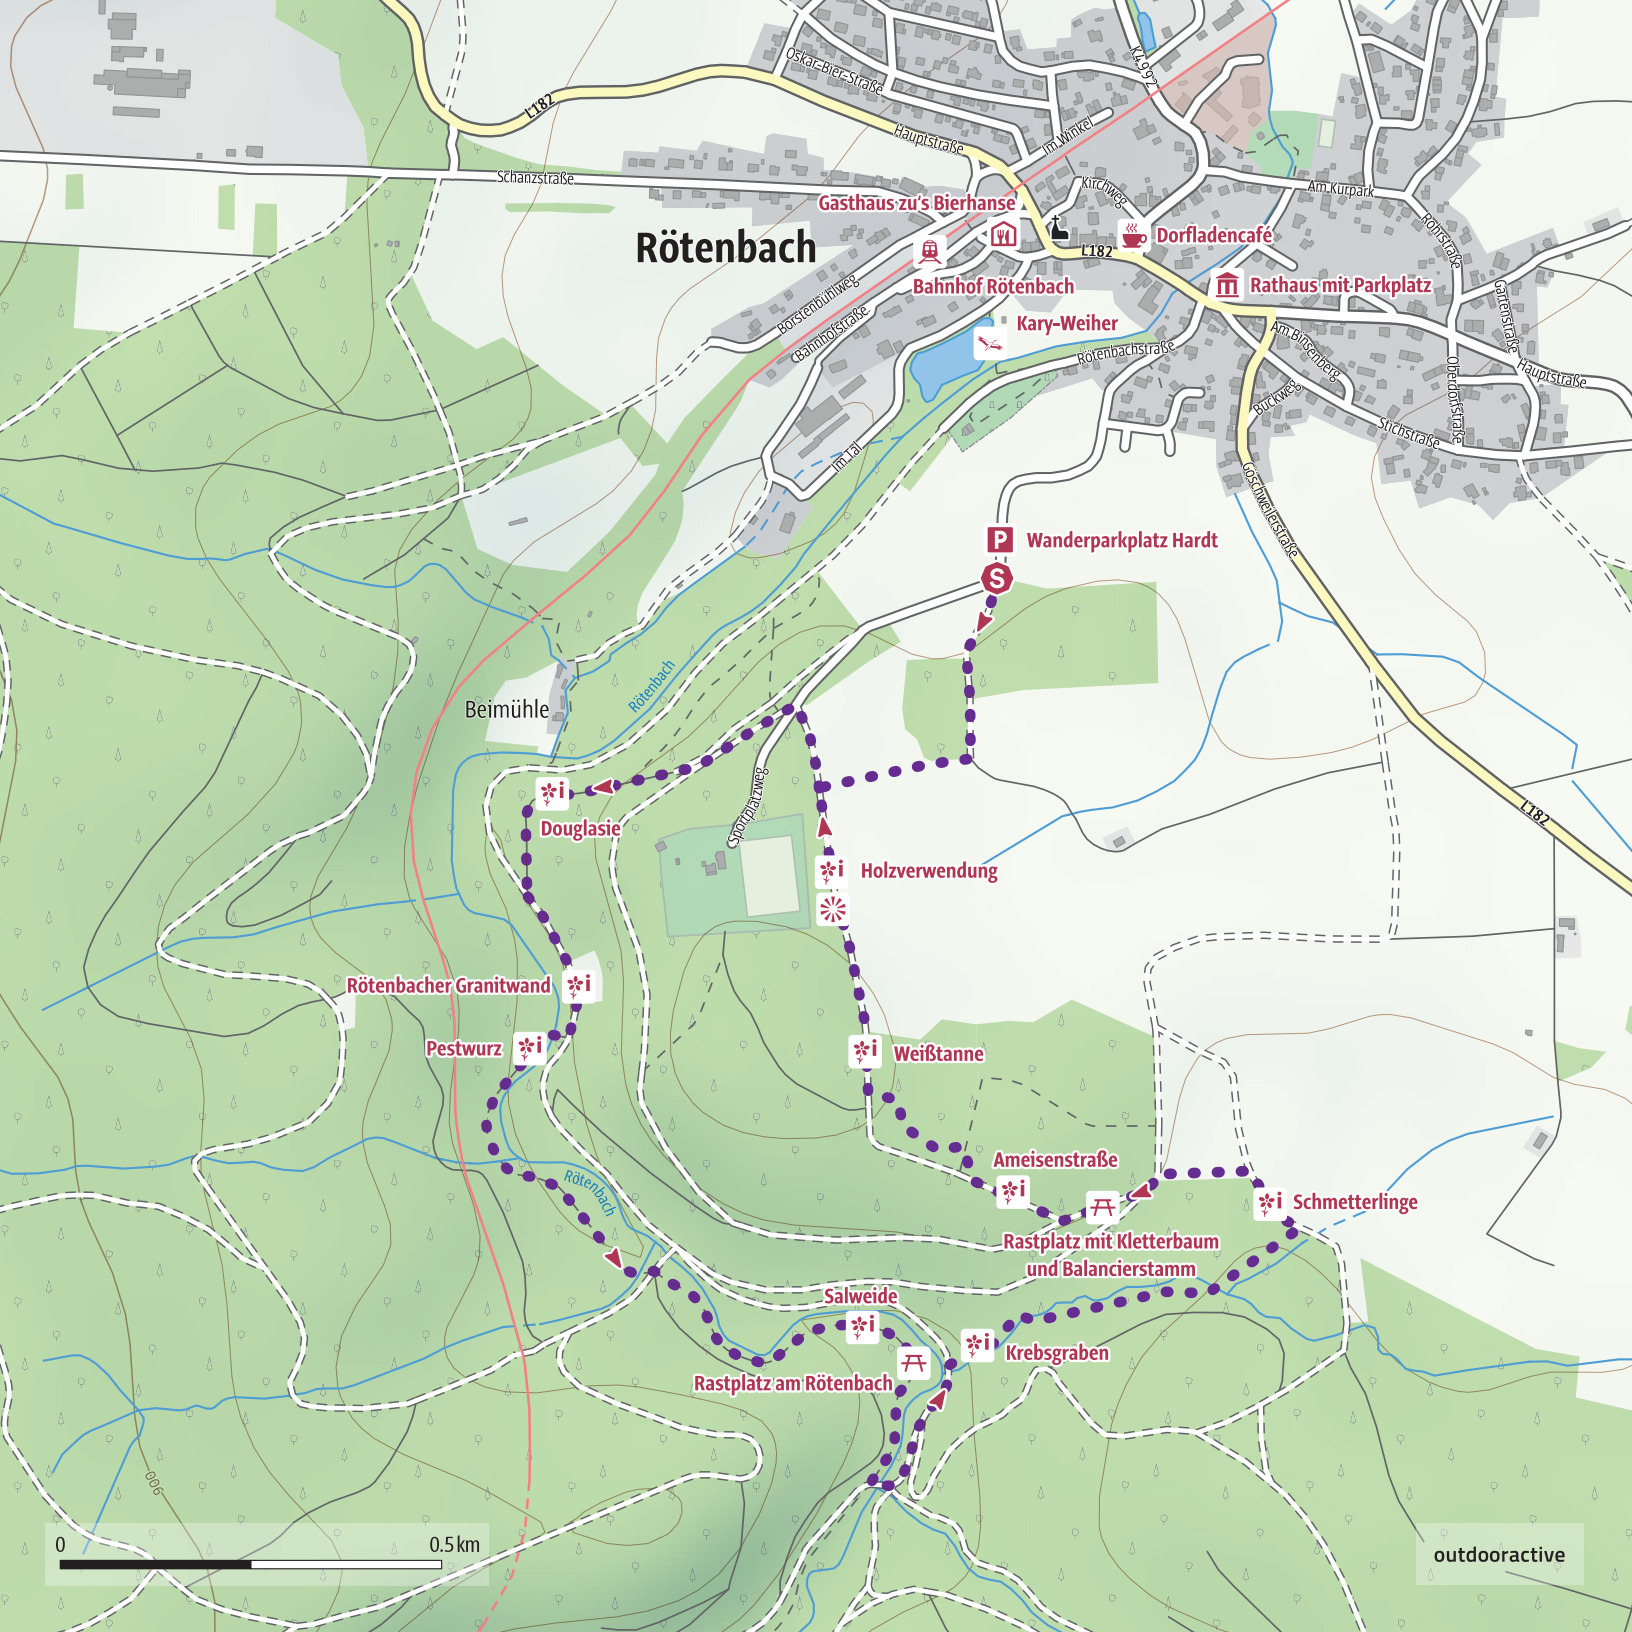

Rötenbach

Gasthaus zu's Bierhanse

Dorfladencafé

Bahnhof Rötenbach

Rathaus mit-Parkplatz

Kary-Weiher

P Wanderparkplatz Hardt

Beimühle

i Douglasie

i Holzverwendung

Rötenbacher Granitwand i

Pestwurz i

i Weißtanne

Ameisenstraße i

i Schmetterlinge

Rastplatz mit Kletterbaum
und Balancierstamm

Salweide i

i Krebsgraben

Rastplatz am Rötensbach

0 0.5 km

outdooractive