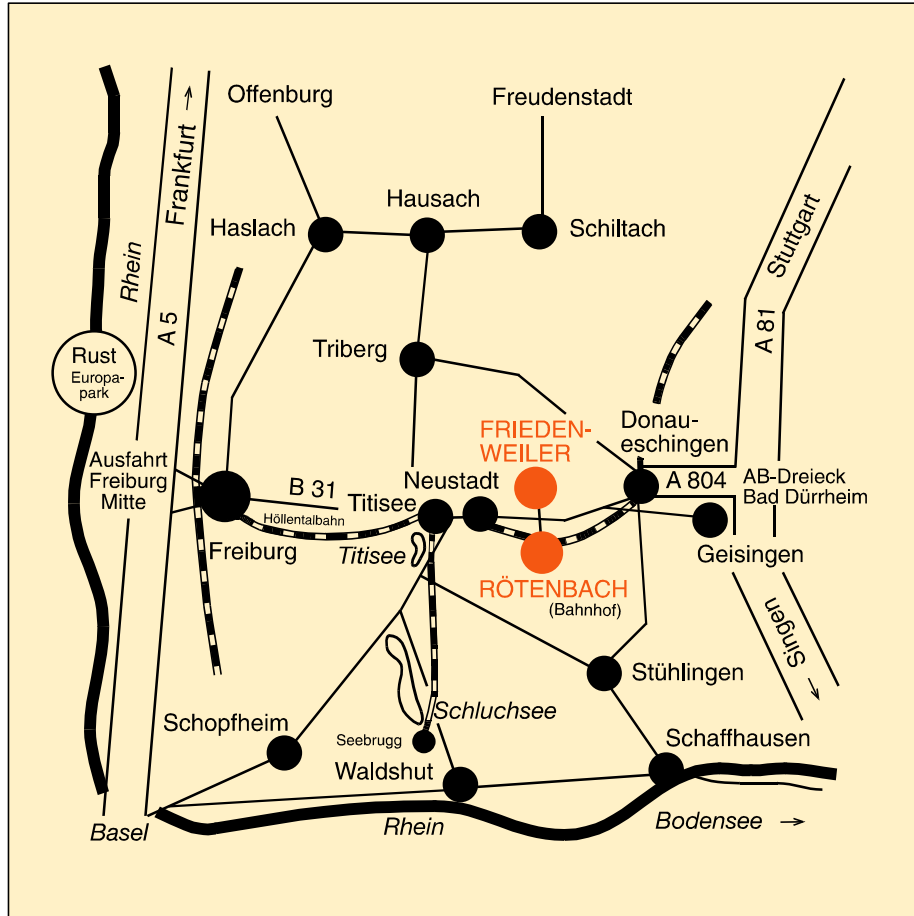

Routenplan / Anreise

So erreichen Sie uns:

Mit der Bahn: Bahnlinie Freiburg - Donaueschingen

Nach Friedenweiler und Kleisenbach: bis Neustadt, von dort Busverbindung oder Taxi

Nach Röttenbach: bis Bahnhof Röttenbach

Mit dem Auto: Autobahn Karlsruhe - Basel, Ausfahrt Freiburg-Mitte, dann in Richtung Donaueschingen (B 31) durch das Höllental, 4 km nach Neustadt, Abzweig nach Friedenweiler und Kleisenbach; 6 km nach Neustadt, Abzweig nach Röttenbach

Bodensee - Donaueschingen (B 31) - bis Abzweigung nach Röttenbach bzw. Friedenweiler und Kleisenbach

Autobahn Stuttgart - Bodensee, Ausfahrt Donaueschingen auf der B 31 (wie oben)

Nächste Flugplätze: Stuttgart - Frankfurt - Basel - Zürich