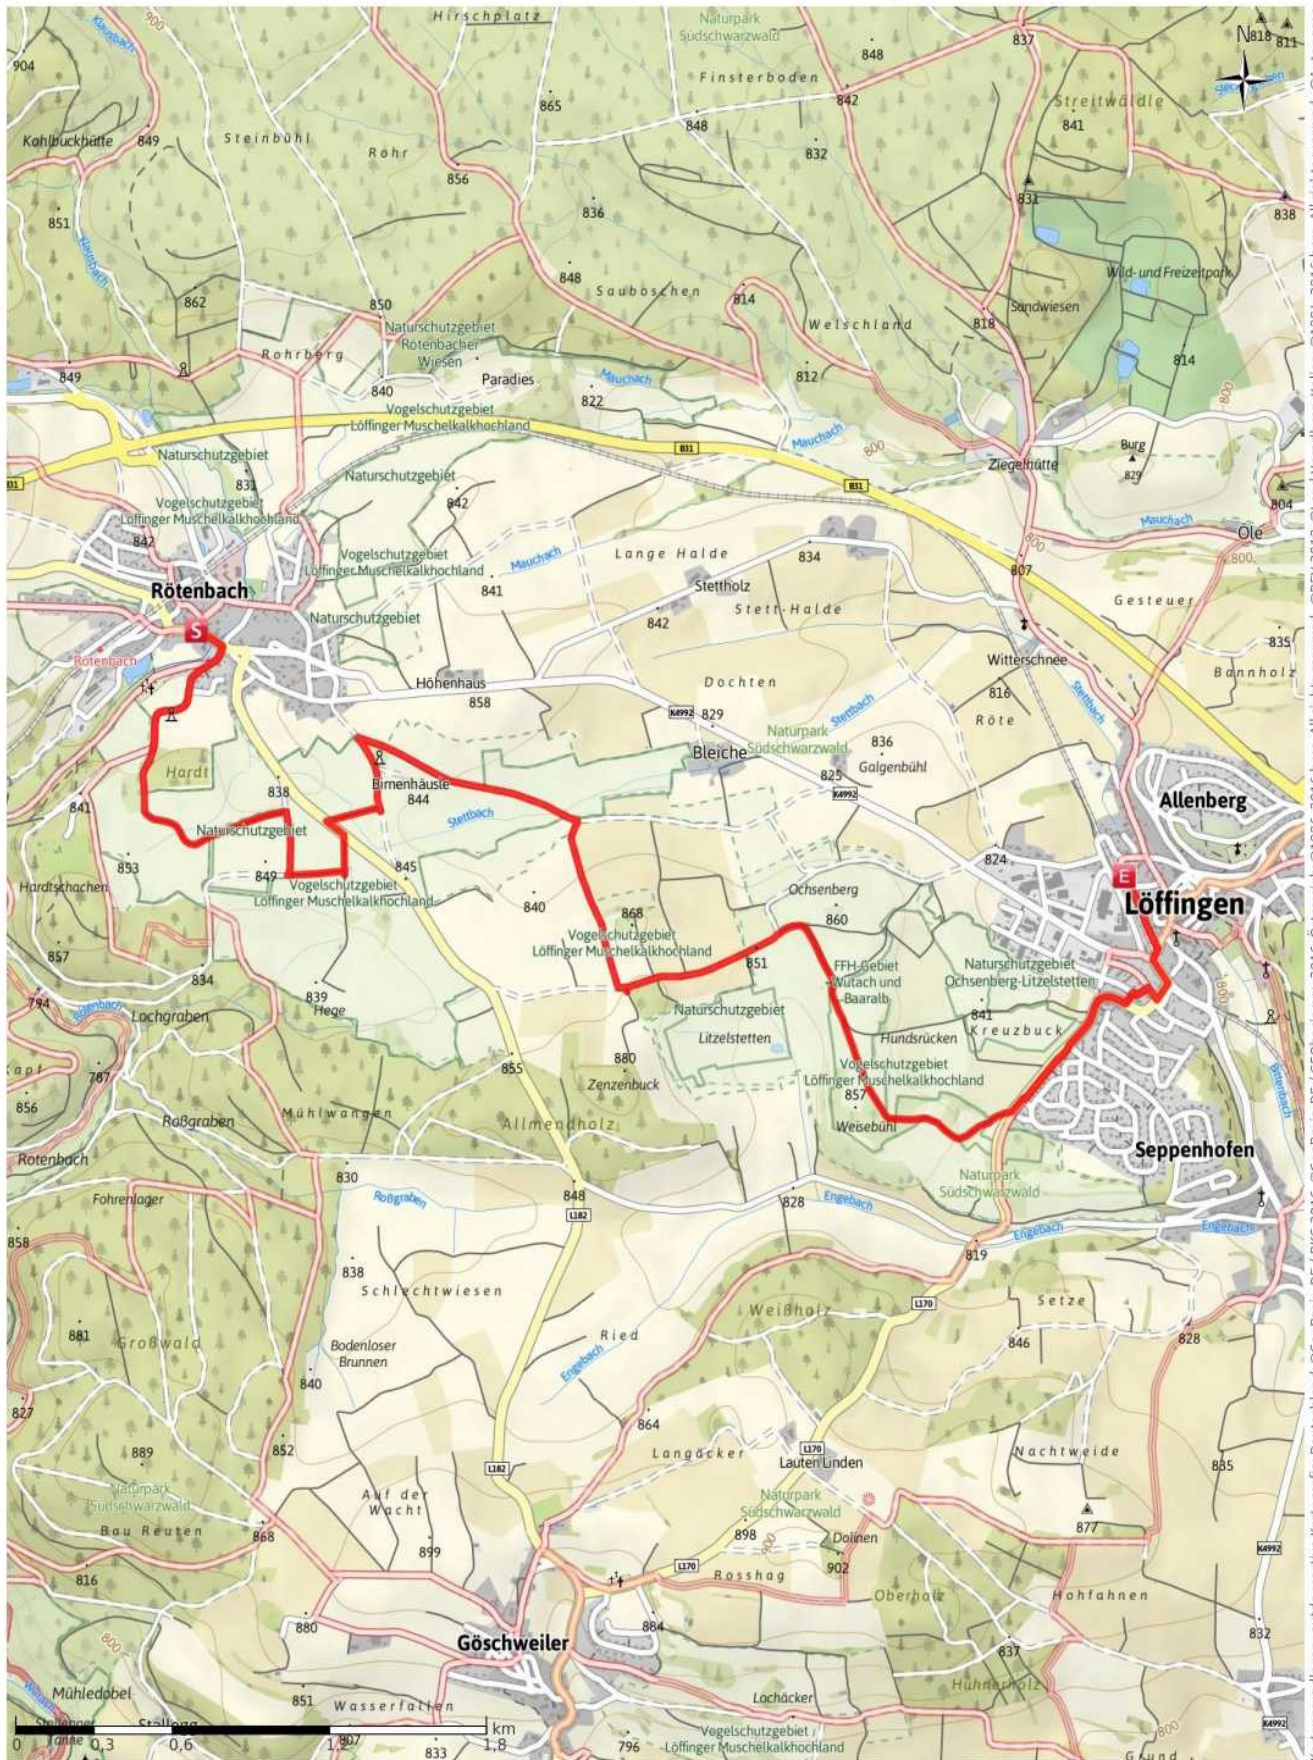

Über die Rötener Wiesen und Ochsenberg nach Löffingen

→ 7.7 km ⌚ 1:58 h ↗ 68 m ↘ 83 m Schwierigkeit -

Kartengrundlagen: outdooractive Kartografie; Deutschland: ©GeoBasis-DE / BKG 2016, ©GeoBasis-DE / GEObasis.nrw 2016, Österreich: ©1996-2016 here, All rights reserved., ©BEV 2012, ©Land Vorarlberg, Italien: ©1994-2016 here, All rights reserved., ©Autonome Provinz Bozen – Südtirol – Abteilung Natur, Landschaft und Raumentwicklung, Schweiz: Geodata ©swisstopo