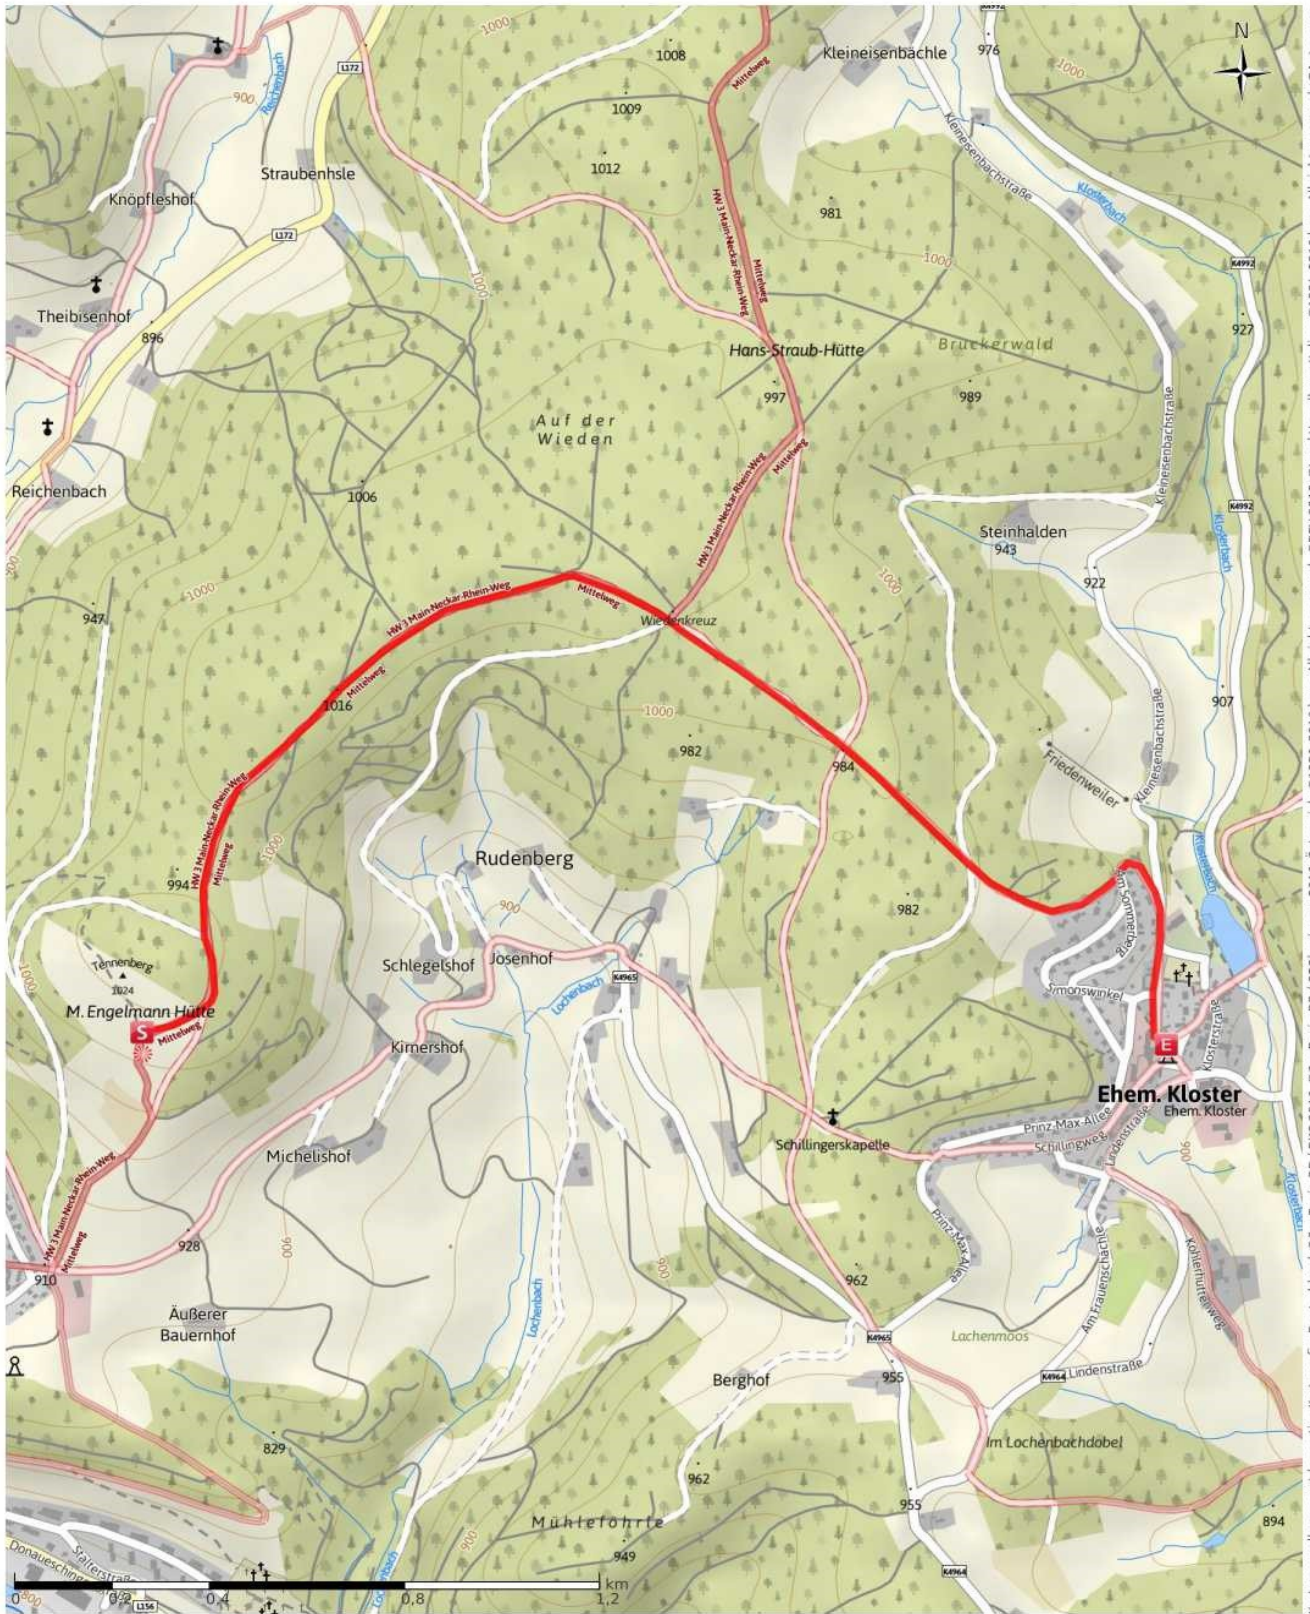

## 1.4a Engelmänn-Hütte - Bruckerweg - Friedenweiler

Kartengrundlagen: outdooractive Kartografie; Deutschland: ©GeoBasis-DE / BKG 2015, ©GeoBasis-mw 2015, Österreich: ©1996-2016 here, All rights reserved., ©BEV 2012, ©Land Vorarlberg, Italien: ©1994-2016 here, All rights reserved., ©Autonome Provinz Bozen – Südtirol – Abteilung Natur, Landschaft und Raumentwicklung, Schweiz: Geodata ©swisstopo