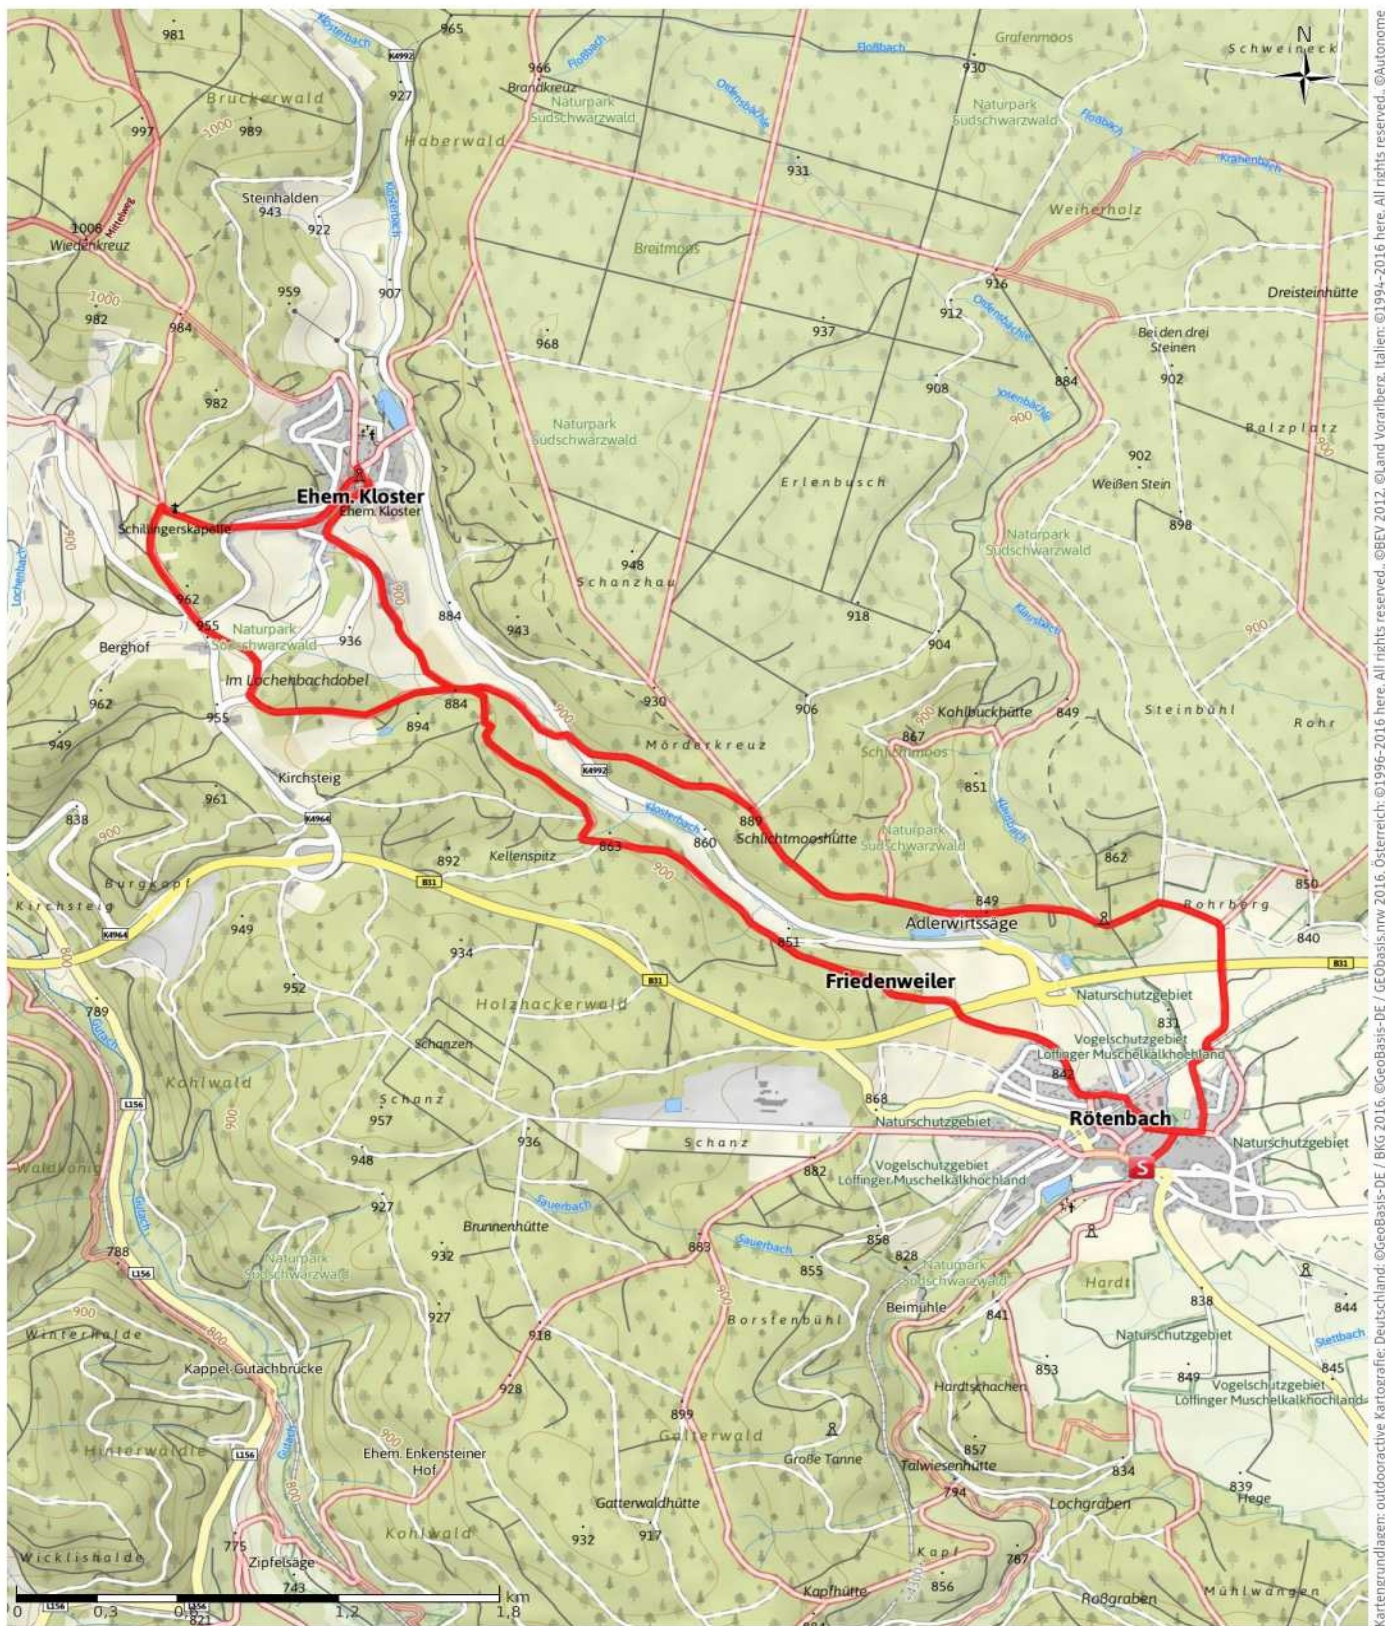

### 3.1 Klosterbachtal - Friedenweiler - Kohlwaldbrücke

Kartengrundlagen: outdooractive Kartografie; Deutschland: ©GeoBasis-DE / BKG 2016, ©GeoBasis-DE / GEObasis.mw 2016; Österreich: ©1996-2016 here, All rights reserved. ©BEV 2012, ©Land Vorarlberg, Italien: ©1994-2016 here, All rights reserved. ©Autonome Provinz Bozen – Südtirol – Abteilung Natur, Landschaft und Raumentwicklung, Schweiz: Geodata @swisstopo